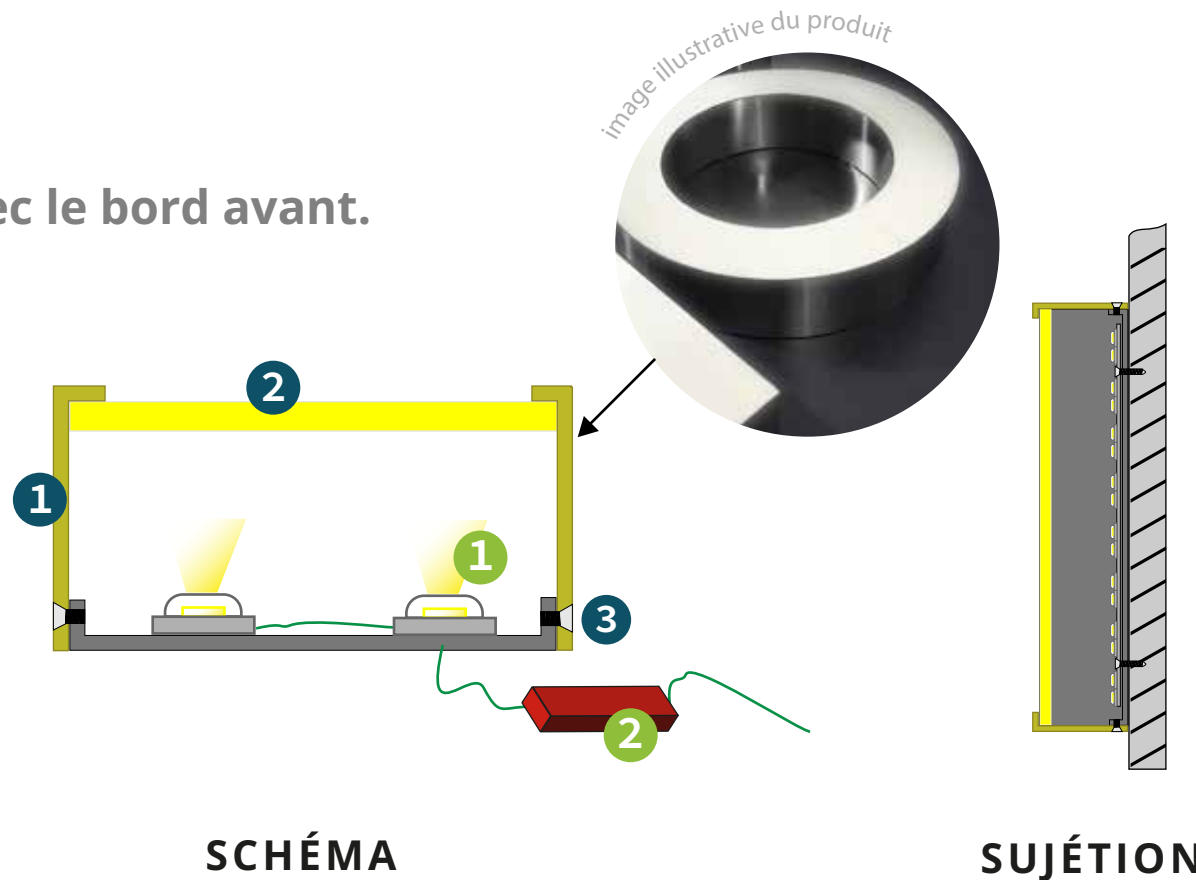

Avec le bord avant.

1 Lettrage en acier carbone.

- Épaisseurs : de 50 mm à 120 mm selon la hauteur. épaisseurs jusqu'à 600 mm)
- Acier au carbone :
- Finition : métallisé (or, argent, cuivre, etc.)

2 Façade en méthacrylate

- Épaisseur: 5 mm.
- Finition:
- blanc froid
- couleur

3 Vis de fixation pour accès latéral arrière métallique.

- 1 Éclairage LED .
- 2 Transformateur pour LED.

OBSERVATIONS: